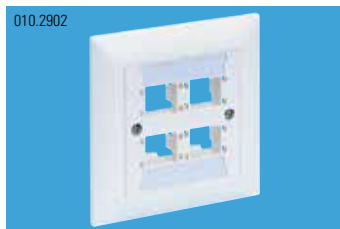

FM Global Outlet 88x88, 4x1-Port,

- **R305150** pure white